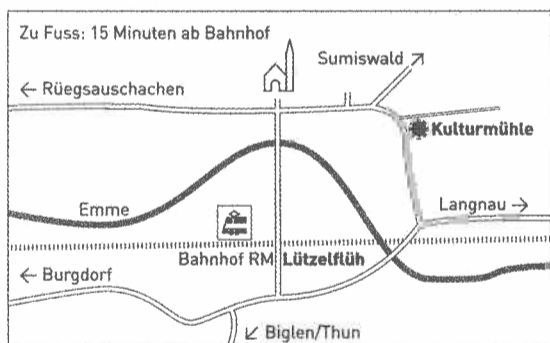

Kulturmühle
CH-3432 Lützelflüh
www.kulturmuehle.ch

Lützelflüh
Tel. 034 461 36 23
kulturmuehle.ch